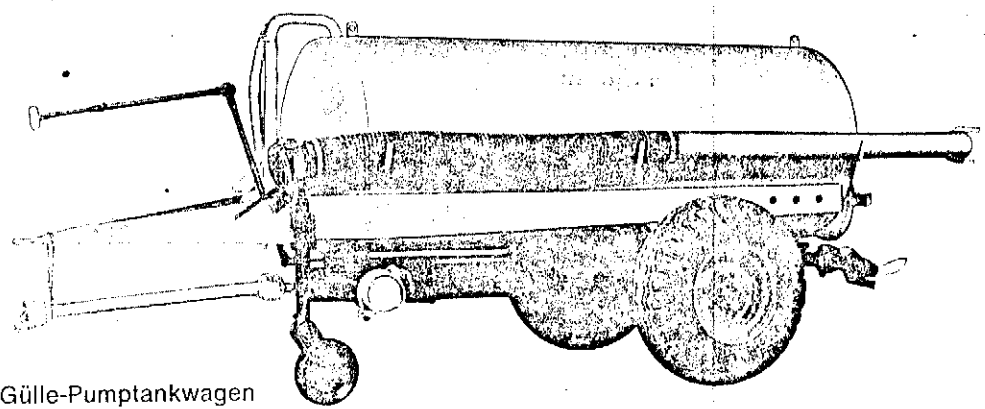

Pumptankwagen

- Ersatzteilliste **05**
- Spare Parts List
- Liste de pieces de rechange
- Lista dei pezzi di ricambio
- Onderdelenlijst
- Lista de repuestos

Typ: **PW**
Ausgabe: E 7010
gültig ab Masch.-Nr. **650**

Gülle-Pumptankwagen

METALL

Gruppe: Gestänge - Pumpe - Schieber

Blatt-Nr. 05-061

Ausgabe 1910

FTS

Pumpe mit Schieber Typ 100 für Pumpfad

Zeichnung zu Ersatzteil-Liste Nr. 100-01

*FTS Förderfach mit
Schieber
Appar. Wagners - Augsburg*

Gruppe: Schneckenpumpe mit Schieber

Kemper

Blatt - Nr. 05-062
Ausgabe: 7010

1870