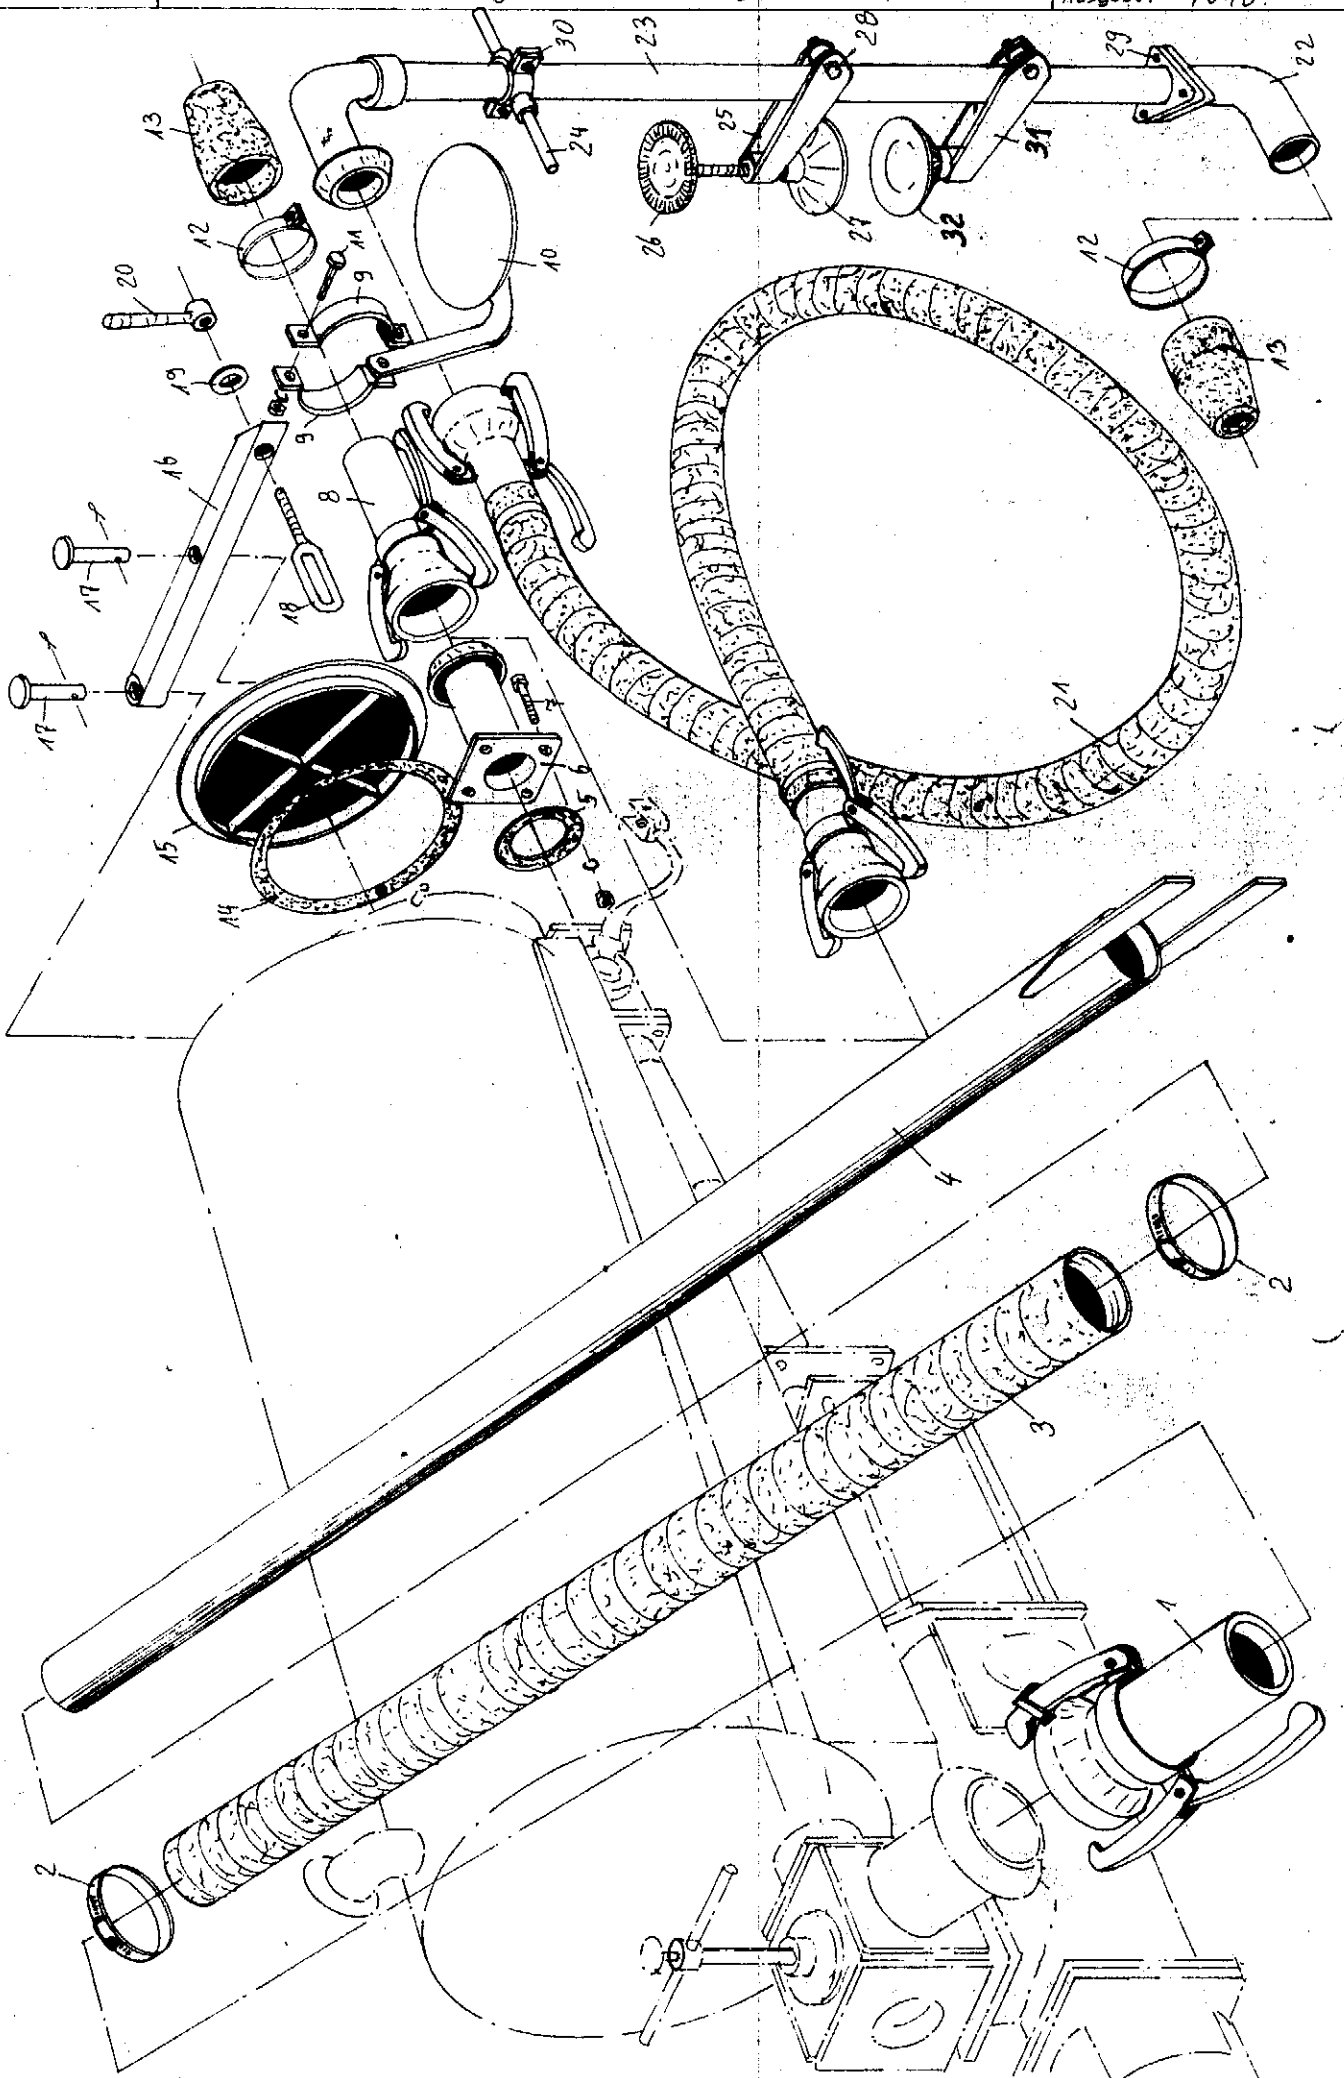

Pumptankwagen

- Ersatzteilliste **05**
- Spare Parts List
- Liste de pieces de rechange
- Lista dei pezzi di ricambio
- Onderdelenlijst
- Lista de repuestos

Typ: **PW**
Ausgabe: E 7010
gültig ab Masch.-Nr. **650**

Gülle-Pumptankwagen

METALL

Gruppe: Gestänge - Pumpe - Schieber

Blatt-Nr. 05-061

Ausgabe 1910

FTS

Pumpe mit Schieber Typ 100 für Pumpfad

Zeichnung zu Ersatzteil-Liste Nr. 100-01

*FTS Förderfach mit
Schieber
Appar. Wagners - Augsburg*

Gruppe: Schneckenpumpe mit Schieber

Kemper

Blatt - Nr. 05-062
Ausgabe: 7010

1870