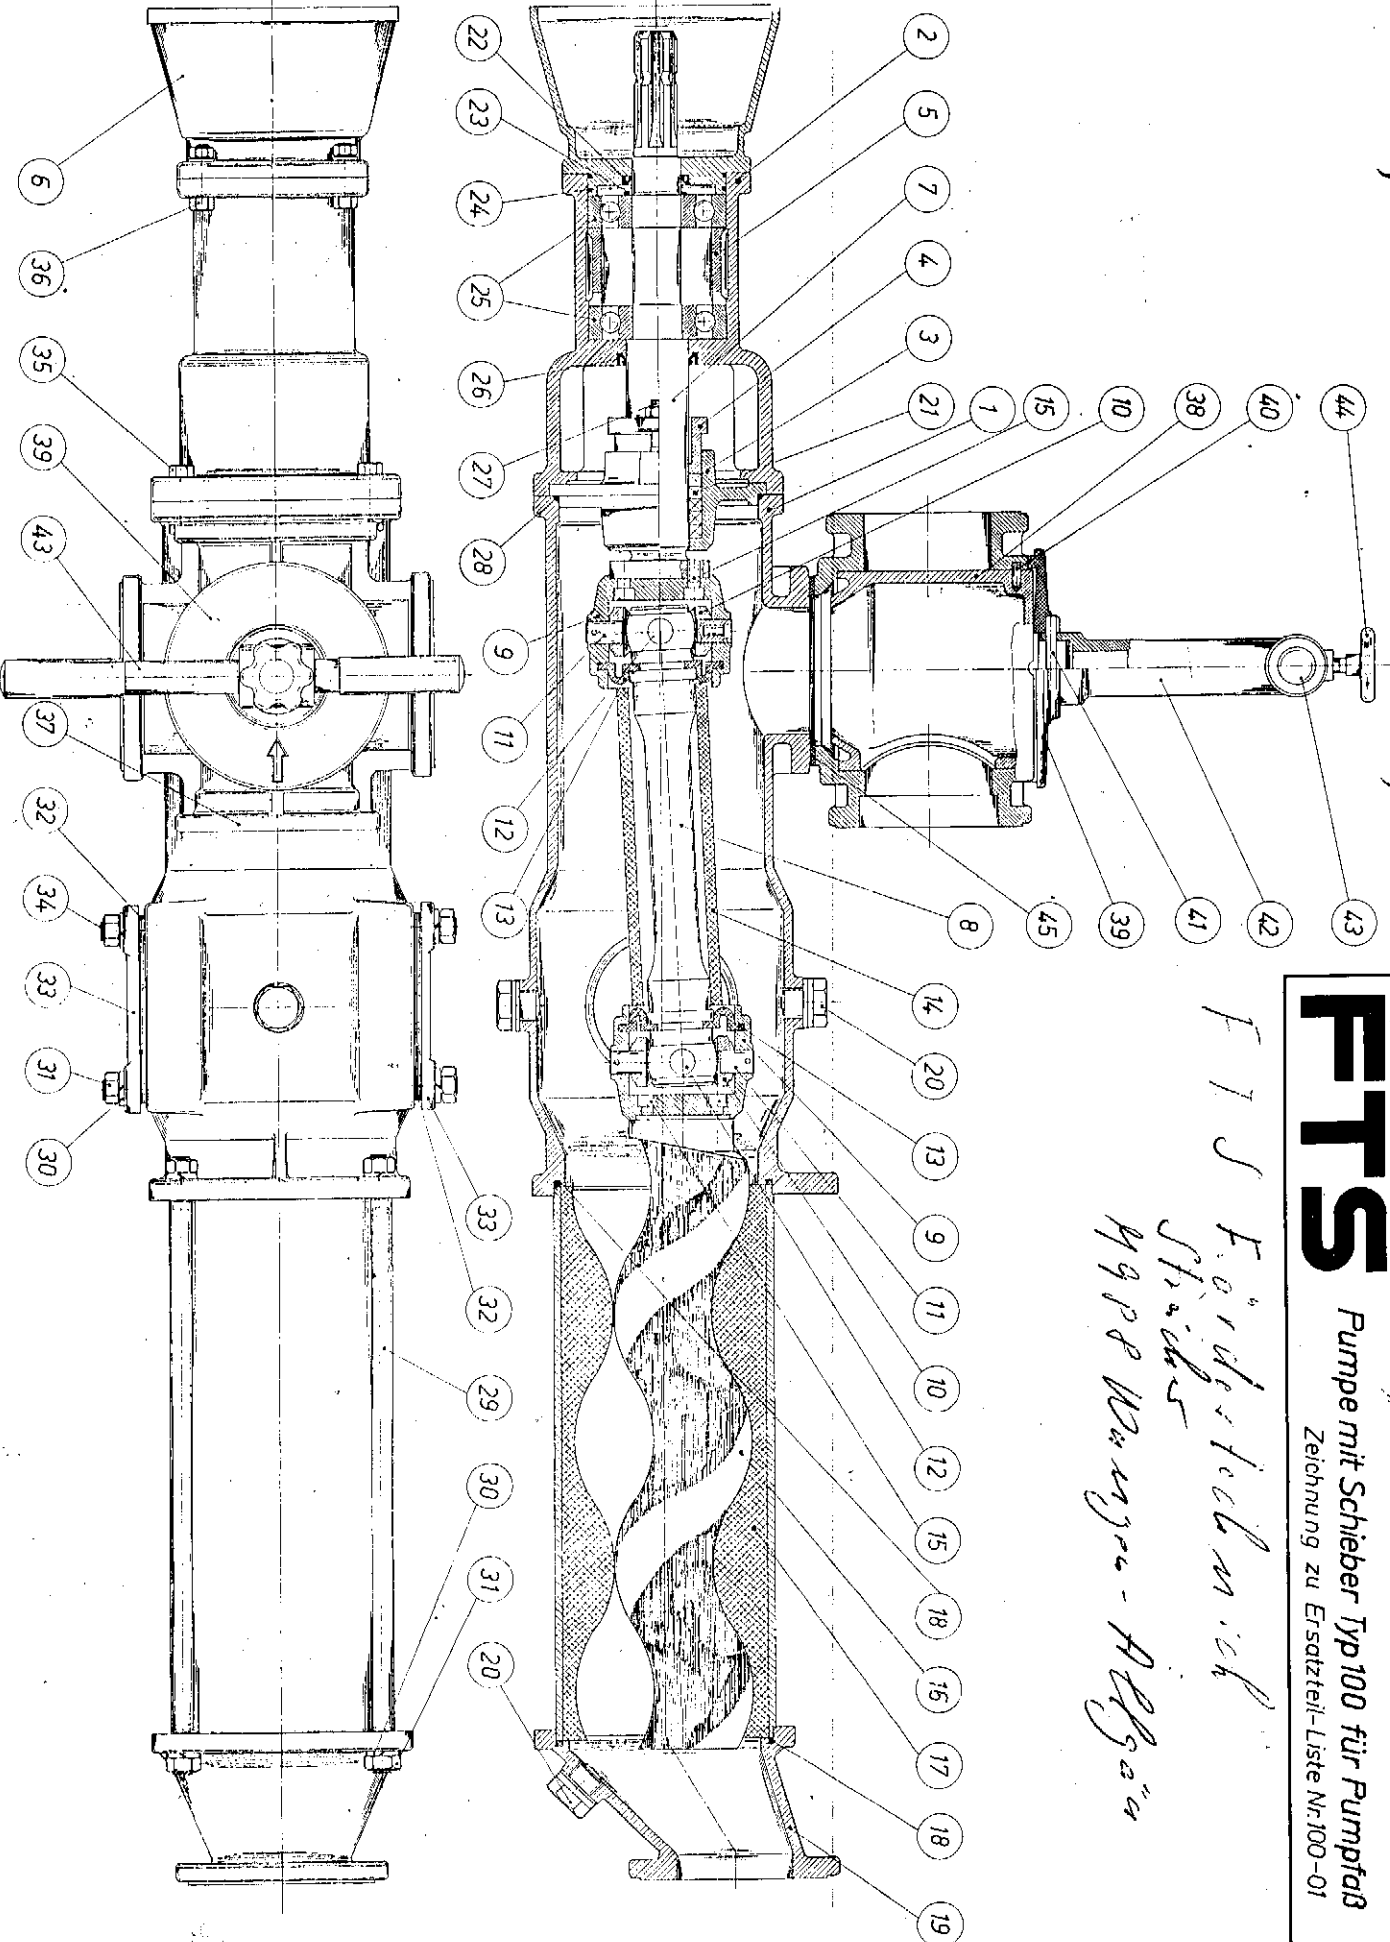

Pumptankwagen

- Ersatzteilliste **05**
- Spare Parts List
- Liste de pieces de rechange
- Lista dei pezzi di ricambio
- Onderdelenlijst
- Lista de repuestos

Typ: **PW**
Ausgabe: E 7010
gültig ab Masch.-Nr. **650**

Gülle-Pumptankwagen

METALL

Gruppe: Gestänge - Pumpe - Schieber

Blatt-Nr. 05-061

Ausgabe 1910

FTS

Pumpe mit Schieber Typ 100 für Pumpfad

Zeichnung zu Ersatzteil-Liste Nr. 100-01

*FTS Förderfach mit
Schieber
Appar. Wagners - Augsburg*

Gruppe: Schneckenpumpe mit Schieber

Kemper

Blatt - Nr. 05-062
Ausgabe: 7010

1870