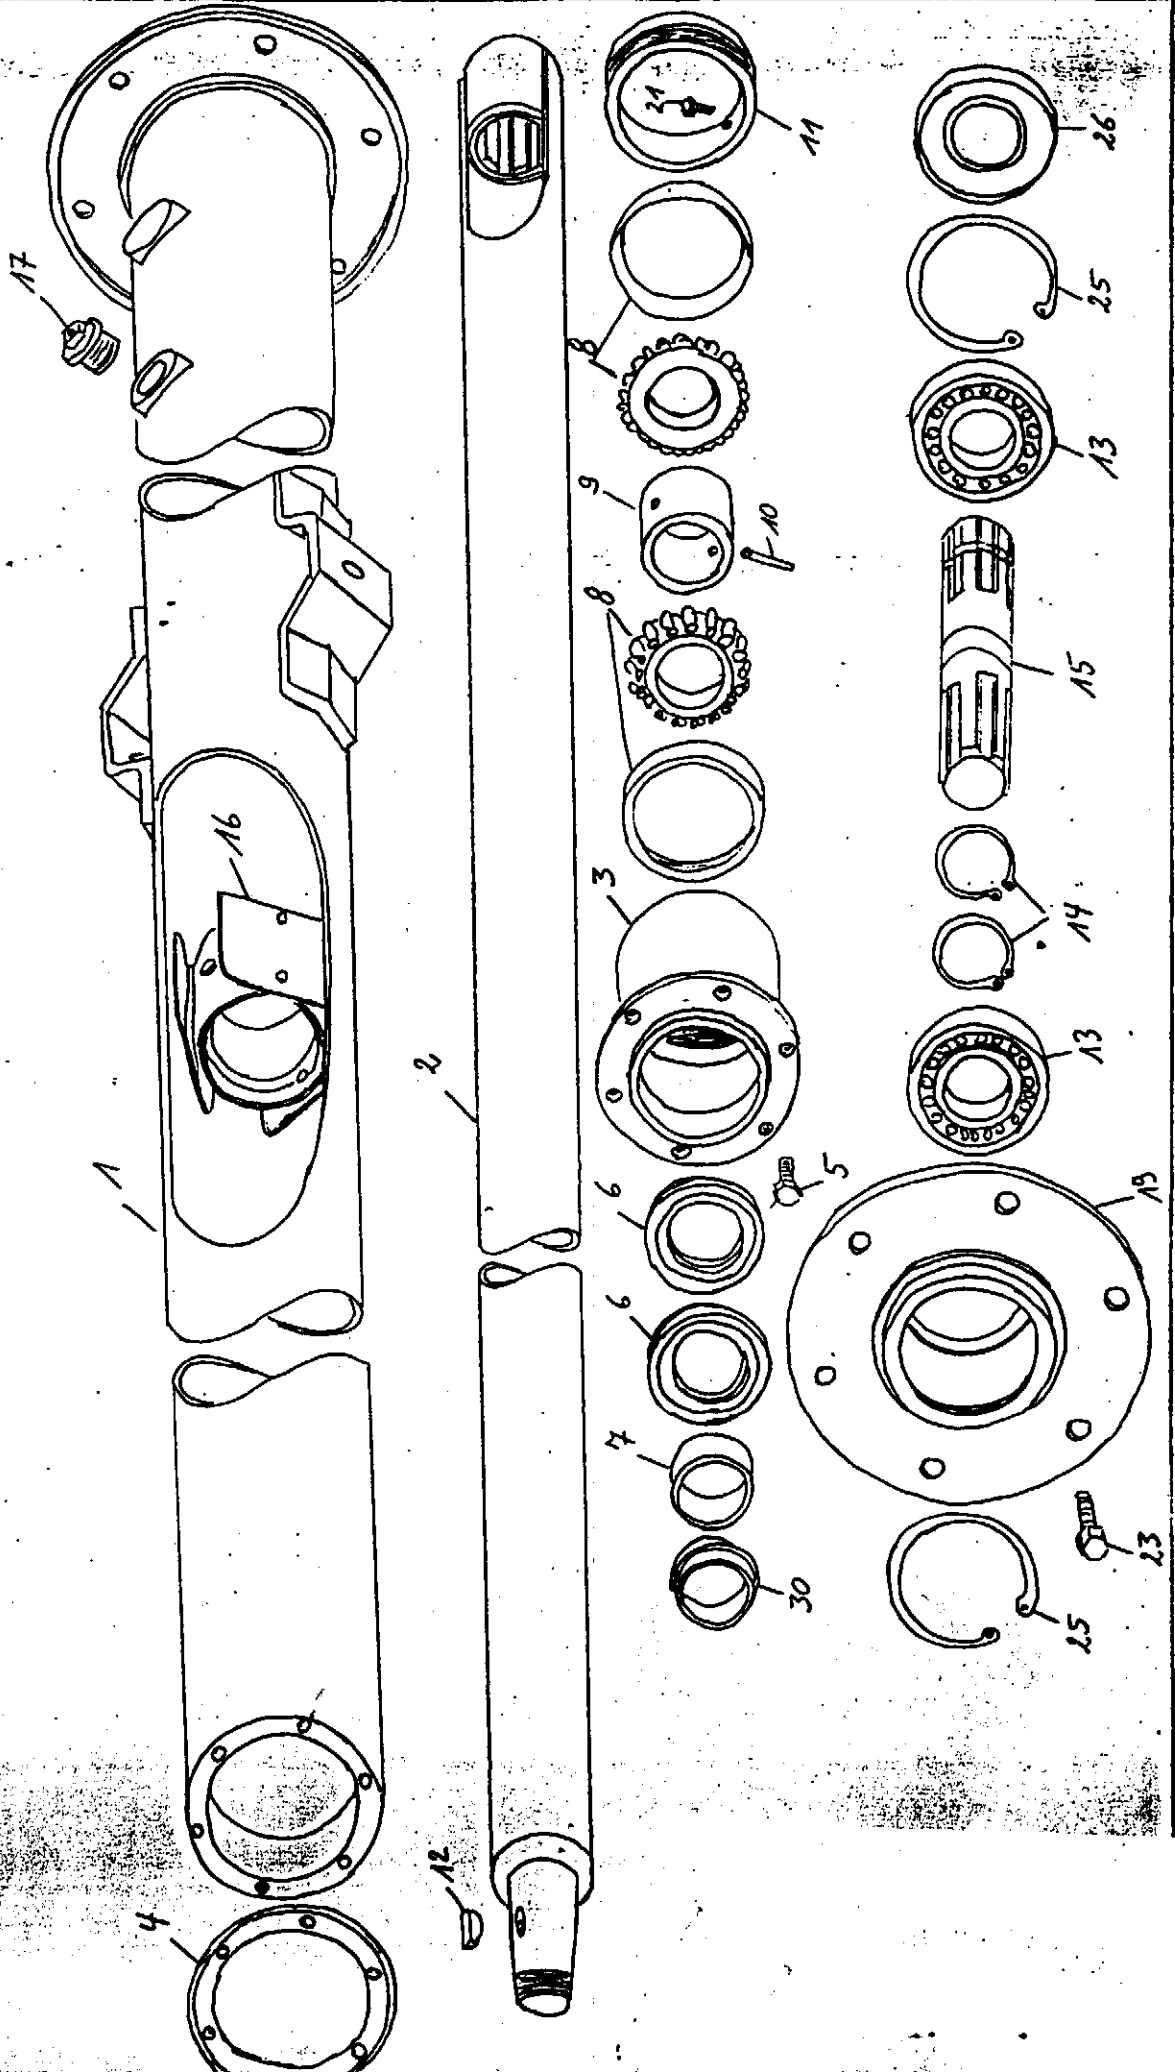

RWZ

67-643

RWZ

67-643

Bild Nr.	Ersatzteil Nr.	Benennung	Stück pro Gr.	Bemerkung
1	40701	Rührwerkrohr 3000 Lg	1	
	40702	Rührwerkrohr 3500 Lg	1	
	40703	Rührwerkrohr 4000 Lg	1	
	40704	Rührwerkrohr 4500 Lg	1	
2	40705	Rührwerkwellc 3042 Lg	1	
	40706	Rührwerkwellc 3542 Lg	1	
	40707	Rührwerkwellc 4042 Lg	1	
	40708	Rührwerkwellc 4542 Lg	1	
3	40709	Lagergehäuse	1	
4	40710	Dichtung	1	
5	40711	6KE Schraube 8x25 V2A	6	
6	40712	Simmering 40x60x10 BA	2	
7	40713	Verschleißring	1	
8	05217	Schrägrollenlager 30207	2	
9	40714	Distanzbuchse	1	
10		Spannhülse	1	
11	40715	Gewindering	1	
12	40716	Scheibefeder	1	
13	07066	Schrägrollenlager	2	
14	03709	Sicherungsring 35x1,75 DIN 474	2	
15		Profilwellc	1	
16	40722	Zwischenlager		
17	40723	Versch. Schraube	1	
18	40724	Lagerflansch	1	
21		6KE Schraube M6x12 DIN 933	1	
23	05590	6KE Schraube M10x50 DIN 934	6	
25	05540	Sicherungsring 72x2,5 DIN 472	2	
26	37805	Simmering 35x72x10 BA	1	
28	40727	Rührwerkstütze	1	
30	40762	Gummistulpe	1