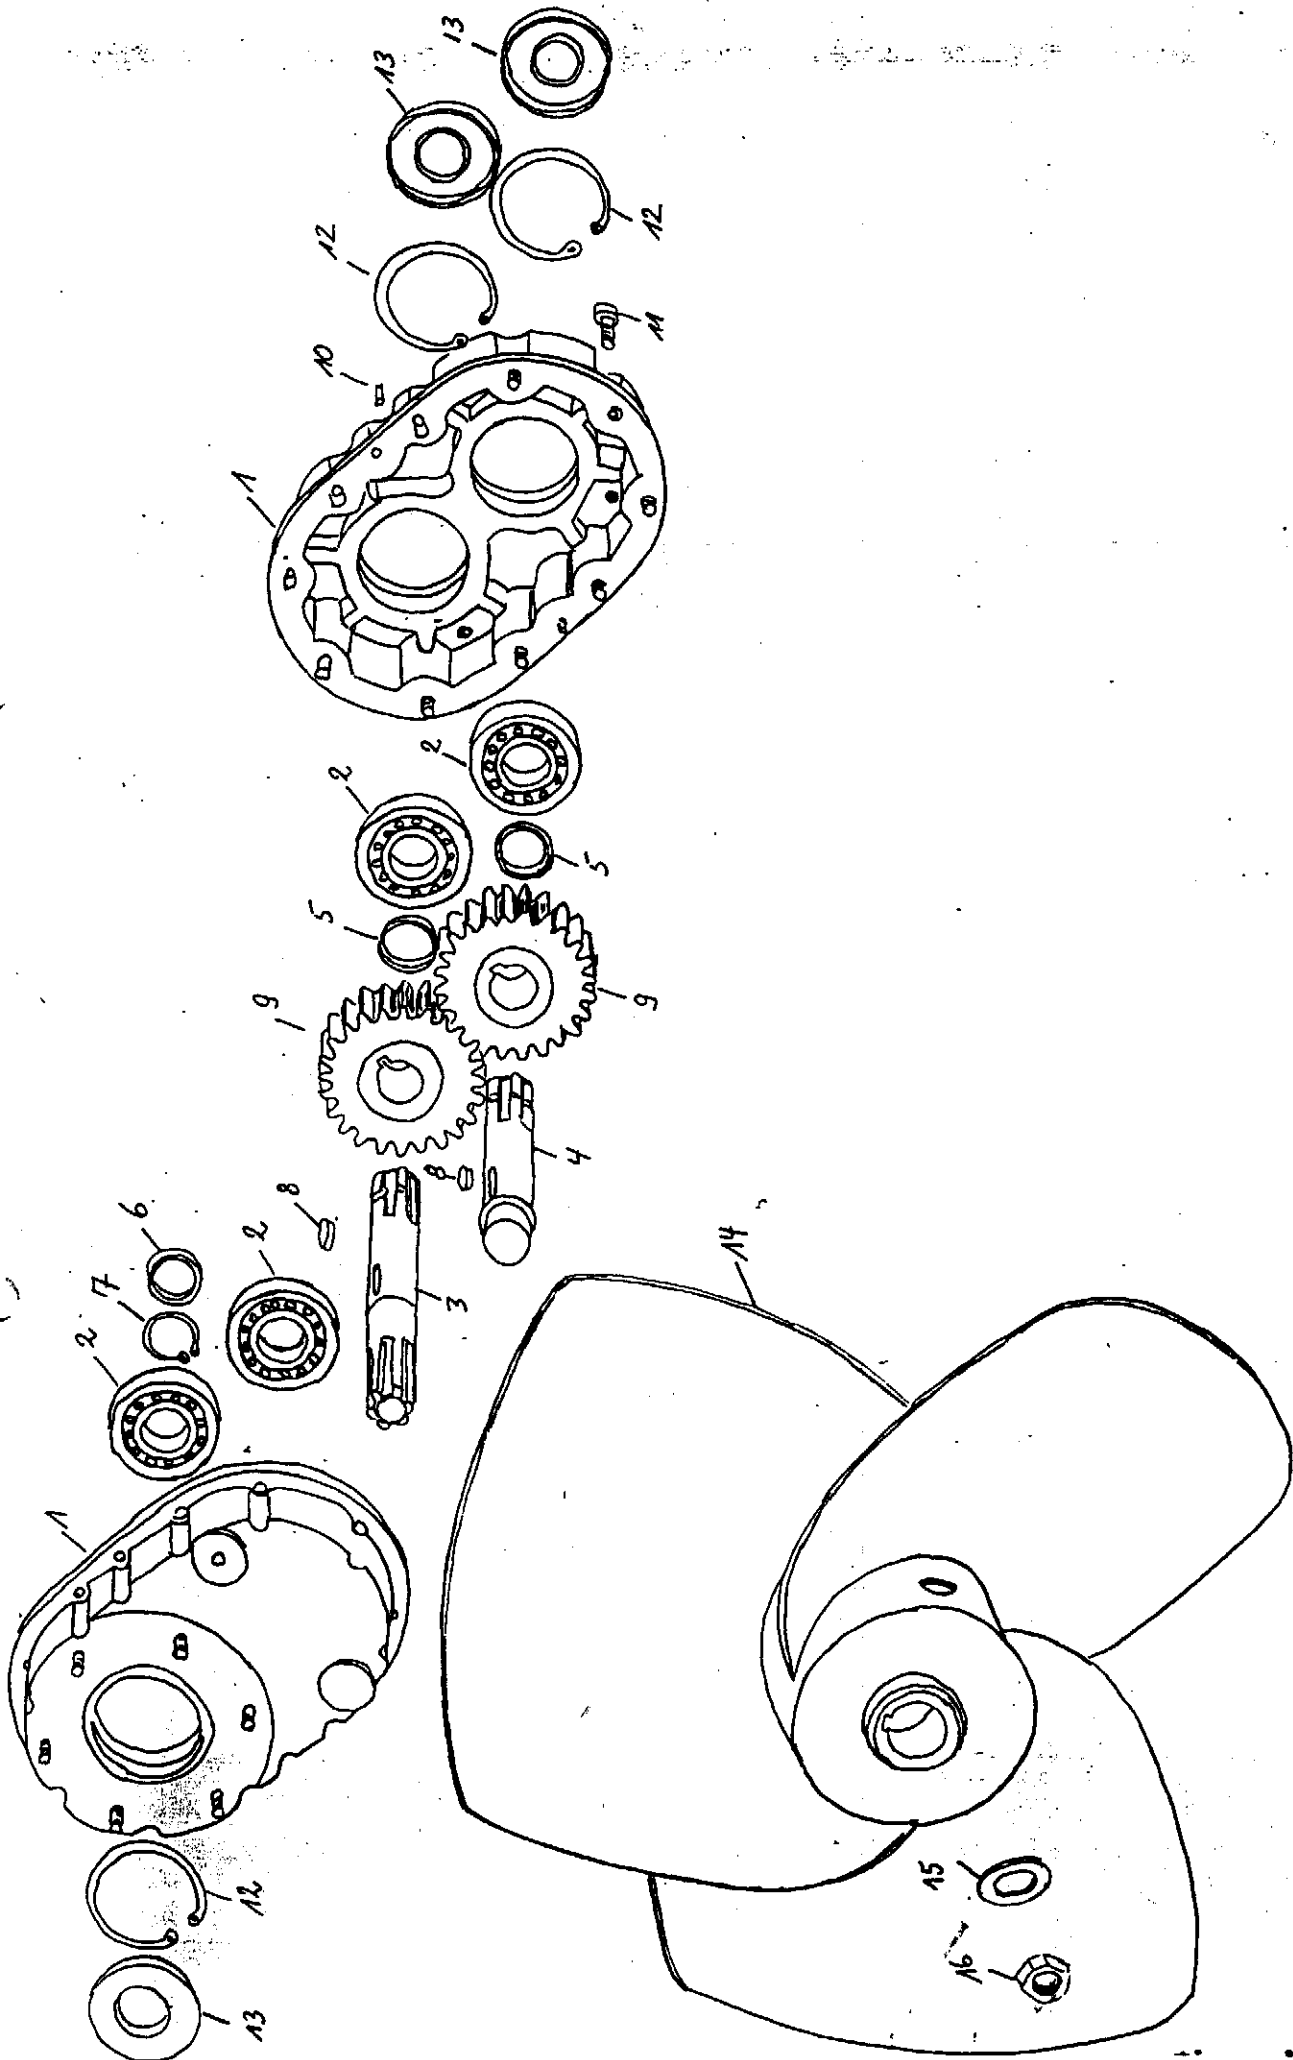

RWZ

67-644

Bild Nr	Ersatzteil Nr.	Benennung	Stück pr. Gt.	Bemerkung
1	40733	Getriebegehäuse Kpl.	1	
2	28023	Rillenkörper 6307	4	
3	41100	Profilwelle Lang	1	
4		Profilwelle Kurz	1	
5		Distanzring 35+45+10	2	
6		Distanzring 35+45+8	1	
7	03709	Sicherungsring 35 DIN 471	1	
8	04617	Passfeder 10+8x45 DIN 6885	2	
9		Stirnrad	2	
10	09545	Spannhülse 10+30 DIN 1481	2	
11	12152	Imbusschraube M10+25 DIN 912	10	
12	27749	Sicherungsring 80 DIN 472	3	
13		Simmering 35+80x12 BA	3	
14	40714	Rührflügel 480 Ø	1	
	42055	Rührflügel 520 Ø	1	
	42056	Rührflügel 560 Ø	1	
15	40720	Scheibe 24+51+8	1	
16	40760	GKE Mutter M24 DIN 985	1