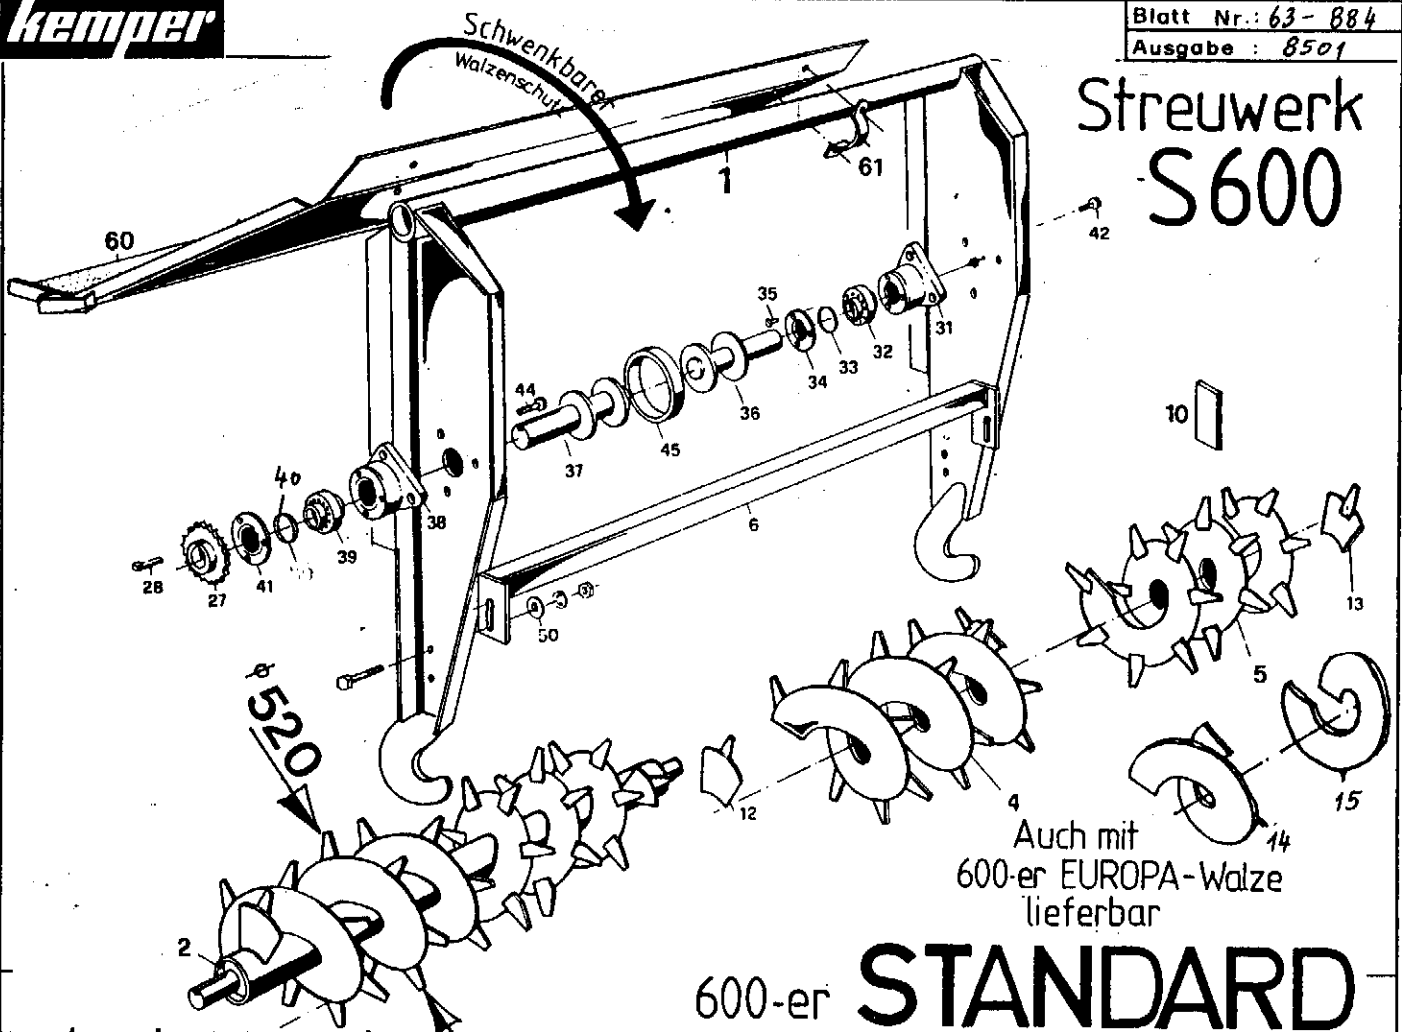

Streuwerk S600

0	48 883	Streuwerk S 600	1
1	13 298	Streuwerkrahmen	1
2	48 187	Schneckenwalze 102 x 1628	1
4	48 186	Schnecke m. Zinken lks = rechtssteig.	1
5	48 185	Schnecke m. Zinken re = linkssteigend	1
6	13 325	Zwischenstück	1
10	48 201	Zinken	38
12	48 183	Schneckenflügel linkssteig.	1
13	48 184	Schneckenflügel rechtssteig.	1
14	46 523	Schnecken-scheibe lks. = rechtssteig.	3
15	46 524	Schnecken-scheibe re. = linkssteig.	3
27	10 583	Kettensrad Z = 17	1
28	05 798	Nasenkeil 10 x 8 x 35 D 6887	1
31	10 530	Flanschlagergehäuse + Deckel + Filz	1
32	09 553	Pend. Kugellg. 11206	1
33	48 529	Filzstreifen 5 x 6 x 200	1
34	27 655	Lagerdeckel	1
35	27 685	Li-Schr. 5 x 14 D 964	6
36	10 588	Lagerzapfen 30 x 93 x 200	1
37	28 144	Lagerzapfen 35 x 93 x 270 Spezial	1
38	30 114	Flanschlagergeh. + Deckel + Filz	1
39	07 058	Pend-Kugellager 11207	1
40	48 529	Filzstreifen 5 x 6 x 200	1
41	27 656	Lagerdeckel	1
42	05 707	6 Mt-Schr. 14 x 20	3
45	10 538	Abdeckring	1
60	13 339	Abdeckblech	1
61	13 046	Schelle	2

WICHTIG!

Bei Bestellungen von Ersatzteilen geben Sie bitte außer der Ersatzteilnummer stets Ihre Masch.-Nr. an.