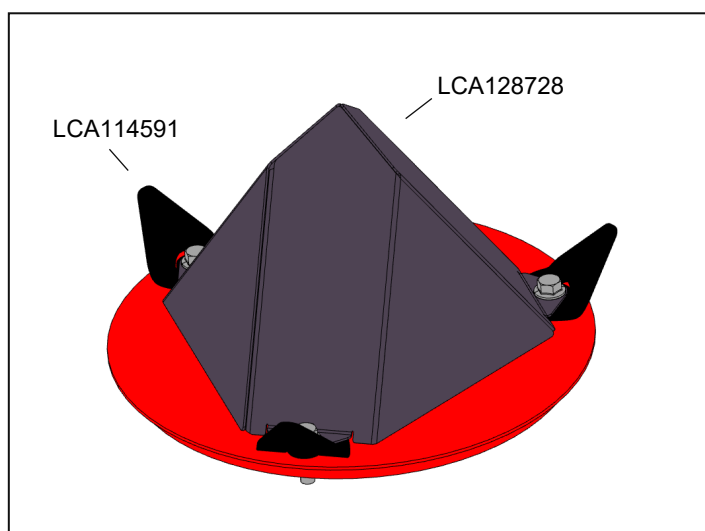

JEU DE TOURS

La nouvelle géométrie de la tour évite que la matière s'enroule autour d'elle dans des conditions particulièrement difficiles telles que le maïs couché et la pyrale.

Avantages:

- Évite l'accumulation de matière
- Meilleure alimentation

Temps de montage:

environ 15 min

Contenu:

- Toutes les pièces nécessaires pour le kit
- Manuel de montage

Pour un usage correct, veuillez lire le manuel d'utilisation

Type de machine	Reference	Nombre
375plus, 390plus	LCA128728	2
	LCA114591	6