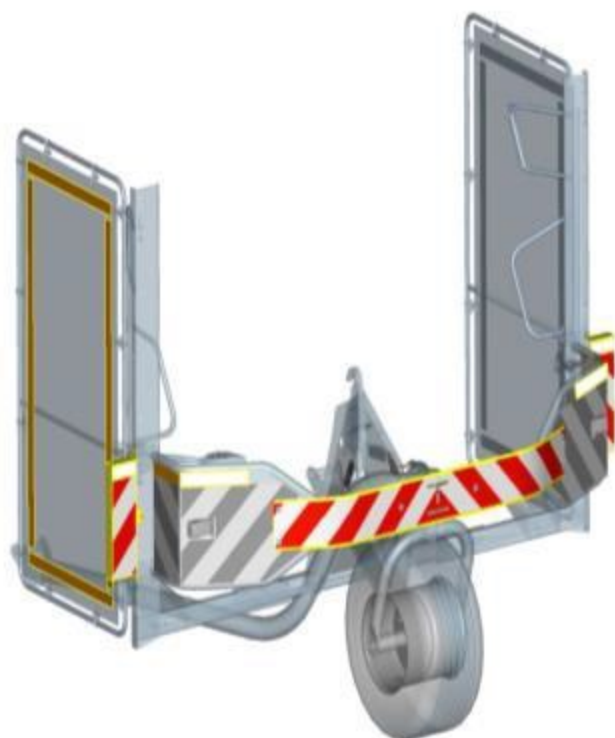

PANNEAUX DE SIGNALISATION ADDITIONNELS POUR ROUE DE TRANSPORT CONFORT

kemper
KIT
d'amélioration

Temps de montage:

environ 2 h

Contenu du paquet:

- Toutes les pièces nécessaires pour le kit
- Manuel de montage

Pour un usage correct, veuillez lire le manuel d'utilisation

Type de machine	Numéro de set	Info
300F	LCA111989	LCA113500