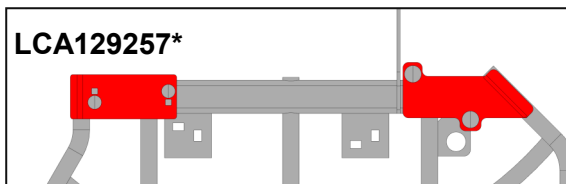

JEUX DE PIÈCES D'USURE POINTES DE DIVISEUR 400PLUS

Pièces d'usure pour les pointes et le tube carré inférieur.

Contenu:

- Toutes les pièces nécessaires pour le kit
- Manuel de montage

Pour un usage correct, veuillez lire le manuel d'utilisation

Plus de détails dans cette [video](#)

* un paquet contient des pièces pour la rénovation d'un grand tambour gauche et d'un grand tambour droit.

Nombre de paquets requis par type de machine:

	LCA129302	LCA129257	LCA129258
460plus	2	1	1
475plus	2	2	-
490plus	3	2	1