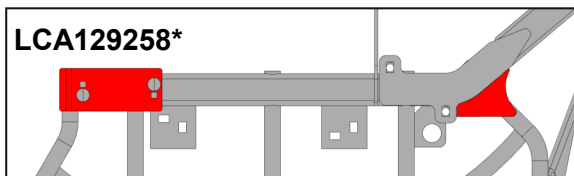

JEUX DE PIÈCES D'USURE POINTES DE DIVISEUR 400PLUS

Pièces d'usure pour les pointes et le tube carré inférieur.

Contenu:

- Toutes les pièces nécessaires pour le kit
- Manuel de montage

Pour un usage correct, veuillez lire le manuel d'utilisation

Plus de détails dans cette [video](#)

* un paquet contient des pièces pour la rénovation d'un grand tambour gauche et d'un grand tambour droit.

Nombre de paquets requis par type de machine:

	LCA129302	LCA129257	LCA129258
460plus	2	1	1
475plus	2	2	-
490plus	3	2	1