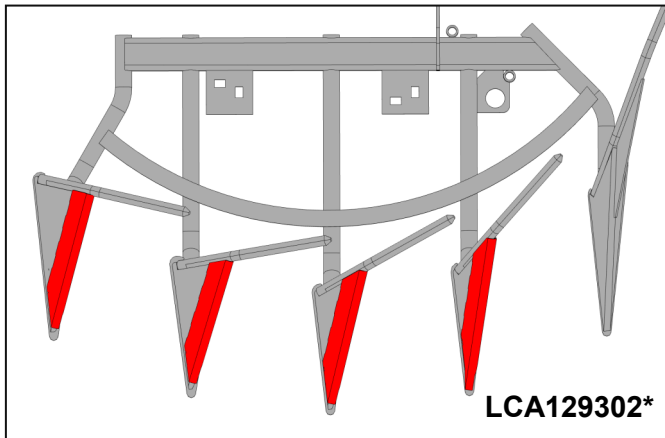

JEUX DE PIÈCES D'USURE POINTES DE DIVISEUR 400PLUS

Pièces d'usure pour les pointes et le tube carré inférieur.

Contenu:

- Toutes les pièces nécessaires pour le kit
- Manuel de montage

Pour un usage correct, veuillez lire le manuel d'utilisation

Plus de détails dans cette [video](#)

* un paquet contient des pièces pour la rénovation d'un grand tambour gauche et d'un grand tambour droit.

Nombre de paquets requis par type de machine:

	LCA129302	LCA129257	LCA129258
460plus	2	1	1
475plus	2	2	-
490plus	3	2	1