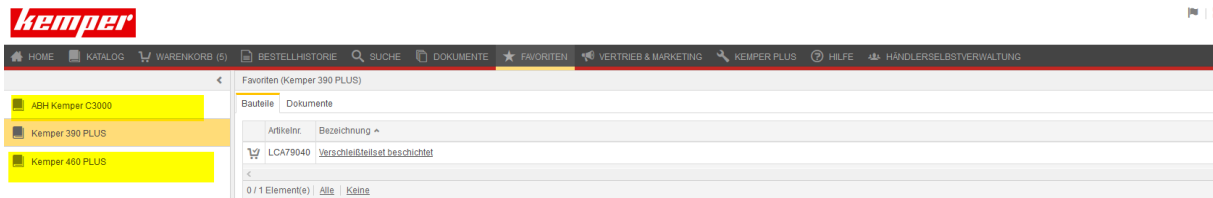

Bedienungsanleitung Kemper Web Shop 2.0

5. Favoriten festlegen:

Mit dieser Funktion haben Sie die Möglichkeit den Artikel einer Maschine zu speichern, um ihn zu einem späteren Zeitpunkt direkt aufzurufen.

Dazu klicken Sie bitte auf der entsprechenden Katalogseite auf das Sternchen „zu Favoriten hinzufügen“

Die Favoriten werden nach Maschinen sortiert

Die Favoriten können von dort aus direkt dem Warenkorb hinzugefügt werden