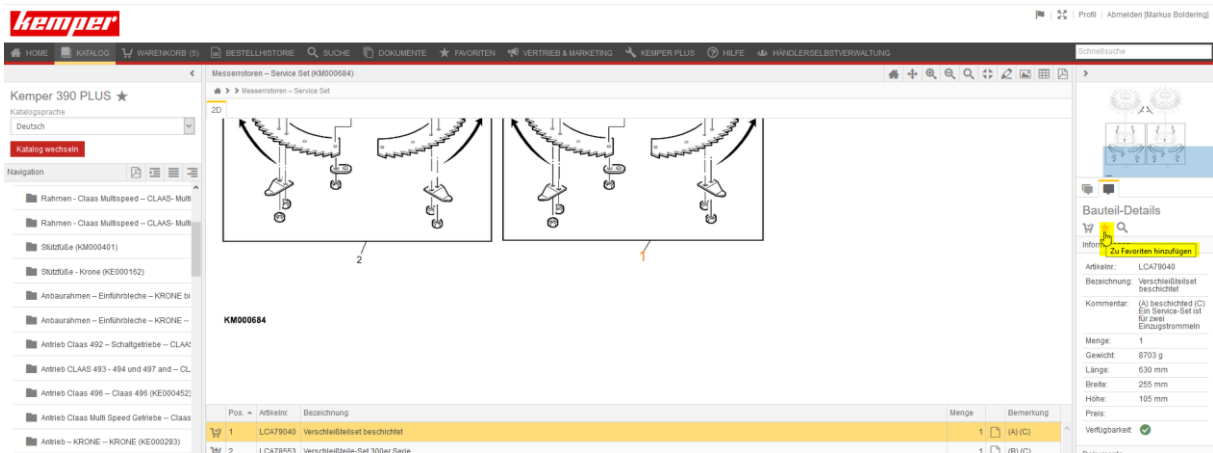

Bedienungsanleitung Kemper Web Shop 2.0

5. Favoriten festlegen:

Mit dieser Funktion haben Sie die Möglichkeit den Artikel einer Maschine zu speichern, um ihn zu einem späteren Zeitpunkt direkt aufzurufen.