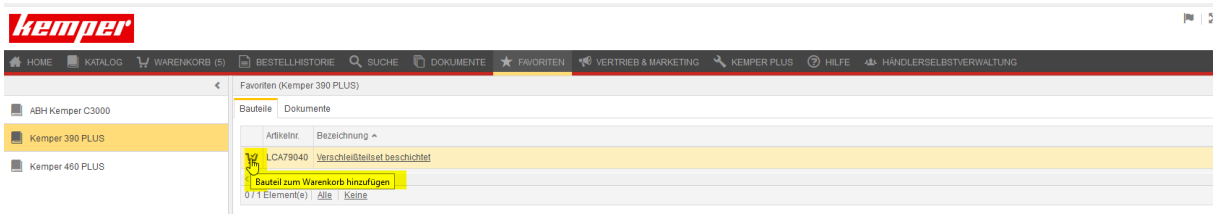

Bedienungsanleitung Kemper Web Shop 2.0

5. Favoriten festlegen:

Mit dieser Funktion haben Sie die Möglichkeit den Artikel einer Maschine zu speichern, um ihn zu einem späteren Zeitpunkt direkt aufzurufen.

Dazu klicken Sie bitte auf der entsprechenden Katalogseite auf das Sternchen „zu Favoriten hinzufügen“

Die Favoriten werden nach Maschinen sortiert

Die Favoriten können von dort aus direkt dem Warenkorb hinzugefügt werden