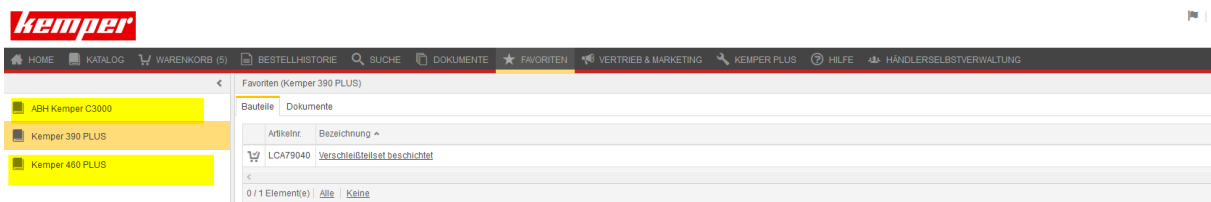

Mode d'emploi Kemper Web Shop 2.0

5. Définir les favoris :

Avec cette fonction, vous avez la possibilité d'enregistrer l'article d'une machine afin de pouvoir le voir ultérieurement.

Pour ce faire, veuillez cliquer sur l'étoile "Ajouter aux favoris" sur la page de catalogue correspondante.

Les favoris sont classés par machine

De là, les favoris peuvent être ajoutés directement au panier