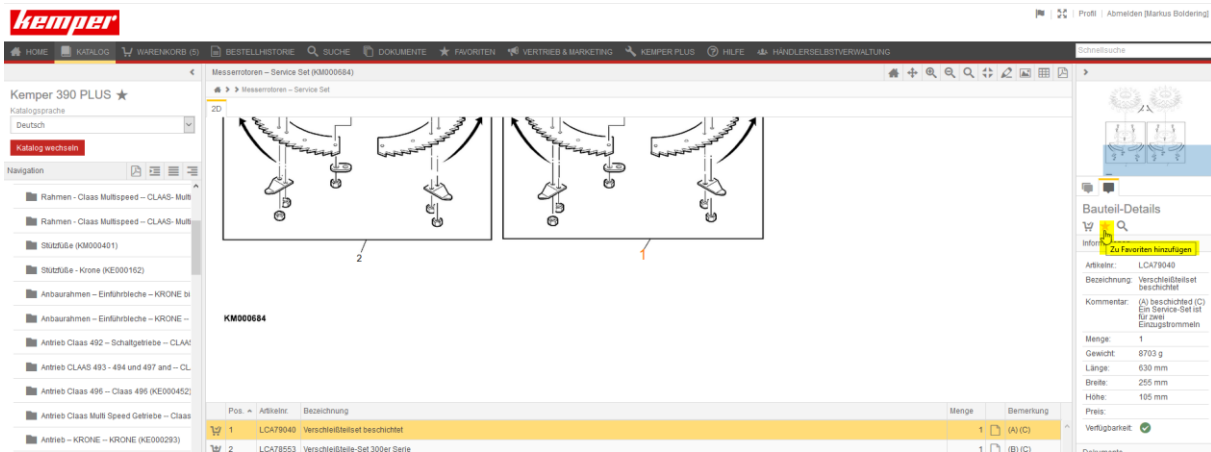

Mode d'emploi Kemper Web Shop 2.0

5. Définir les favoris :

Avec cette fonction, vous avez la possibilité d'enregistrer l'article d'une machine afin de pouvoir le voir ultérieurement.

Pour ce faire, veuillez cliquer sur l'étoile "Ajouter aux favoris" sur la page de catalogue correspondante.