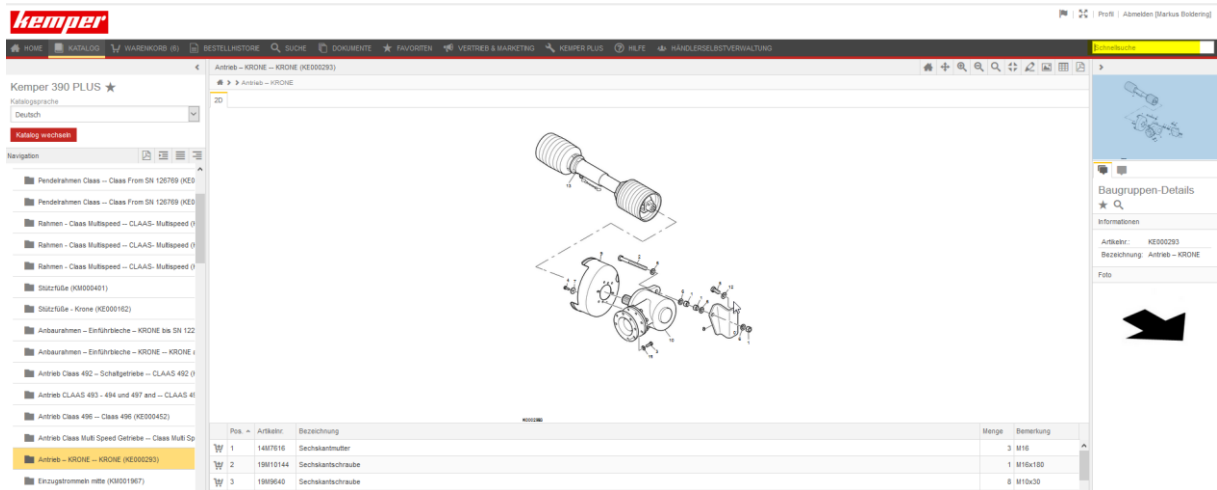

Mode d'emploi Kemper Web Shop 2.0

6. La fonction de „recherche“:

Une distinction est faite entre la recherche rapide et la recherche détaillée

Le champ de recherche rapide est toujours affiché en haut à droite.

La recherche rapide passe en revue toutes les listes de pièces détachées

La recherche détaillée permet de limiter la recherche aux numéros d'articles ou aux descriptions ou de rechercher uniquement dans certains catalogues