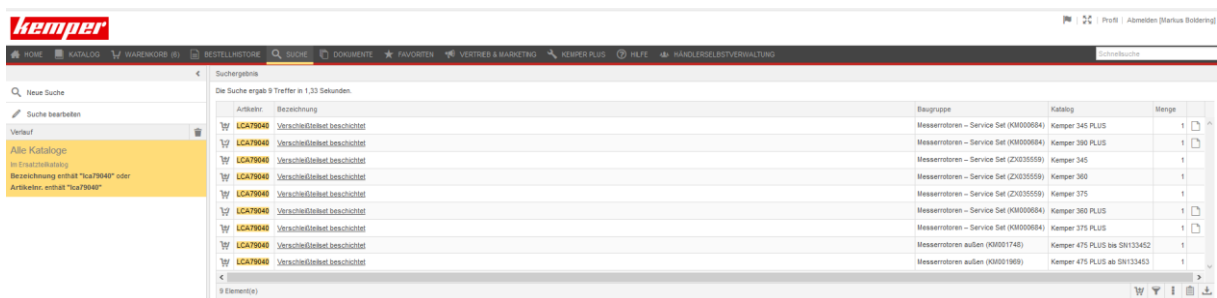

Mode d'emploi Kemper Web Shop 2.0

6. La fonction de „recherche“:

Une distinction est faite entre la recherche rapide et la recherche détaillée

Le champ de recherche rapide est toujours affiché en haut à droite.

La recherche rapide passe en revue toutes les listes de pièces détachées

La recherche détaillée permet de limiter la recherche aux numéros d'articles ou aux descriptions ou de rechercher uniquement dans certains catalogues